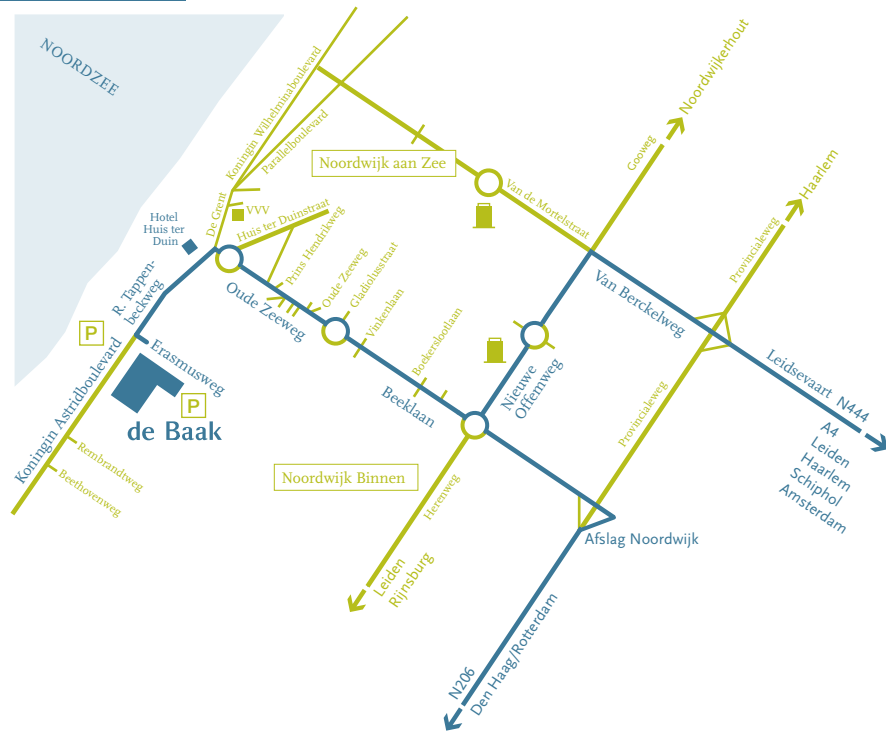

### Vanuit richting Rotterdam (50 km)

De autosnelweg Rotterdam/Amsterdam (A13) volgen tot Prins Clausplein. De Utrechtse Baan richting Scheveningen volgen. Aan het einde bij bord Wassenaar/Scheveningen-Bad, rechtsaf. Via Wassenaar (N44 gaat over in A44) richting Amsterdam. Afslag borden richting Noordwijk volgen (N206); zie verder plattegrond.

### From Amsterdam (45 km)

Follow motorway Amsterdam/Schiphol/Den Haag (A4). Leave the motorway at exit Den Haag centrum/Leiden-West (A44). Leave the highway A44 at exit no.6 Voorhout/Noordwijk/Oegstgeest-Noord, follow signs Noordwijk (N444); from here on follow adjacent map.

### From Utrecht (80 km)

Follow motorway Utrecht/Amsterdam (A2). Change the motorway at exit Amstelveen/Schiphol/Haarlem (A9). Leave motorway A9 at exit Den Haag/Schiphol (A4). Follow itinerary Amsterdam from here on.

### From Rotterdam (50 km)

Follow motorway Rotterdam/Amsterdam (A13) to Prins Clausplein. Follow this road direction Den Haag/Scheveningen. At the traffic lights turn right, direction Wassenaar/Scheveningen-Bad. Follow motorway N44 Wassenaar/Amsterdam (N44 becomes A44). Follow signs Noordwijk (N206); from here on follow adjacent map.