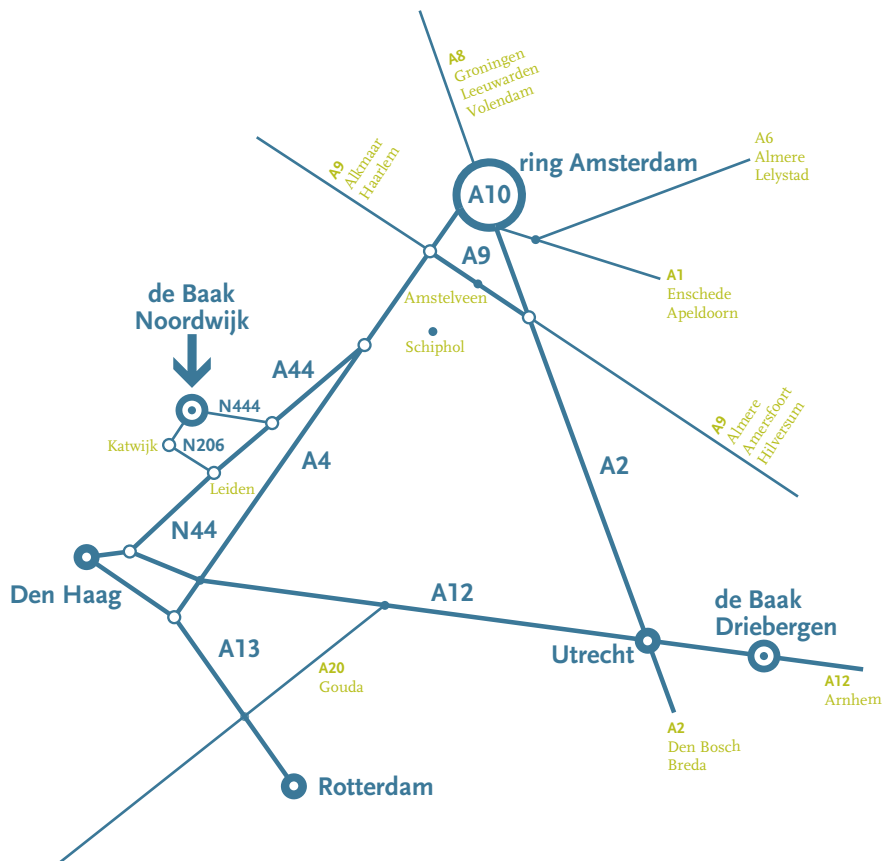

### Vanuit richting Rotterdam (50 km)

De autosnelweg Rotterdam/Amsterdam (A13) volgen tot Prins Clausplein. De Utrechtse Baan richting Scheveningen volgen. Aan het einde bij bord Wassenaar/Scheveningen-Bad, rechtsaf. Via Wassenaar (N44 gaat over in A44) richting Amsterdam. Afslag borden richting Noordwijk volgen (N206); zie verder plattegrond.

### From Amsterdam (45 km)

Follow motorway Amsterdam/Schiphol/Den Haag (A4). Leave the motorway at exit Den Haag centrum/Leiden-West (A44). Leave the highway A44 at exit no.6 Voorhout/Noordwijk/Oegstgeest-Noord, follow signs Noordwijk (N444); from here on follow adjacent map.

### From Utrecht (80 km)

Follow motorway Utrecht/Amsterdam (A2). Change the motorway at exit Amstelveen/Schiphol/Haarlem (A9). Leave motorway A9 at exit Den Haag/Schiphol (A4). Follow itinerary Amsterdam from here on.

### From Rotterdam (50 km)

Follow motorway Rotterdam/Amsterdam (A13) to Prins Clausplein. Follow this road direction Den Haag/Scheveningen. At the traffic lights turn right, direction Wassenaar/Scheveningen-Bad. Follow motorway N44 Wassenaar/Amsterdam (N44 becomes A44). Follow signs Noordwijk (N206); from here on follow adjacent map.